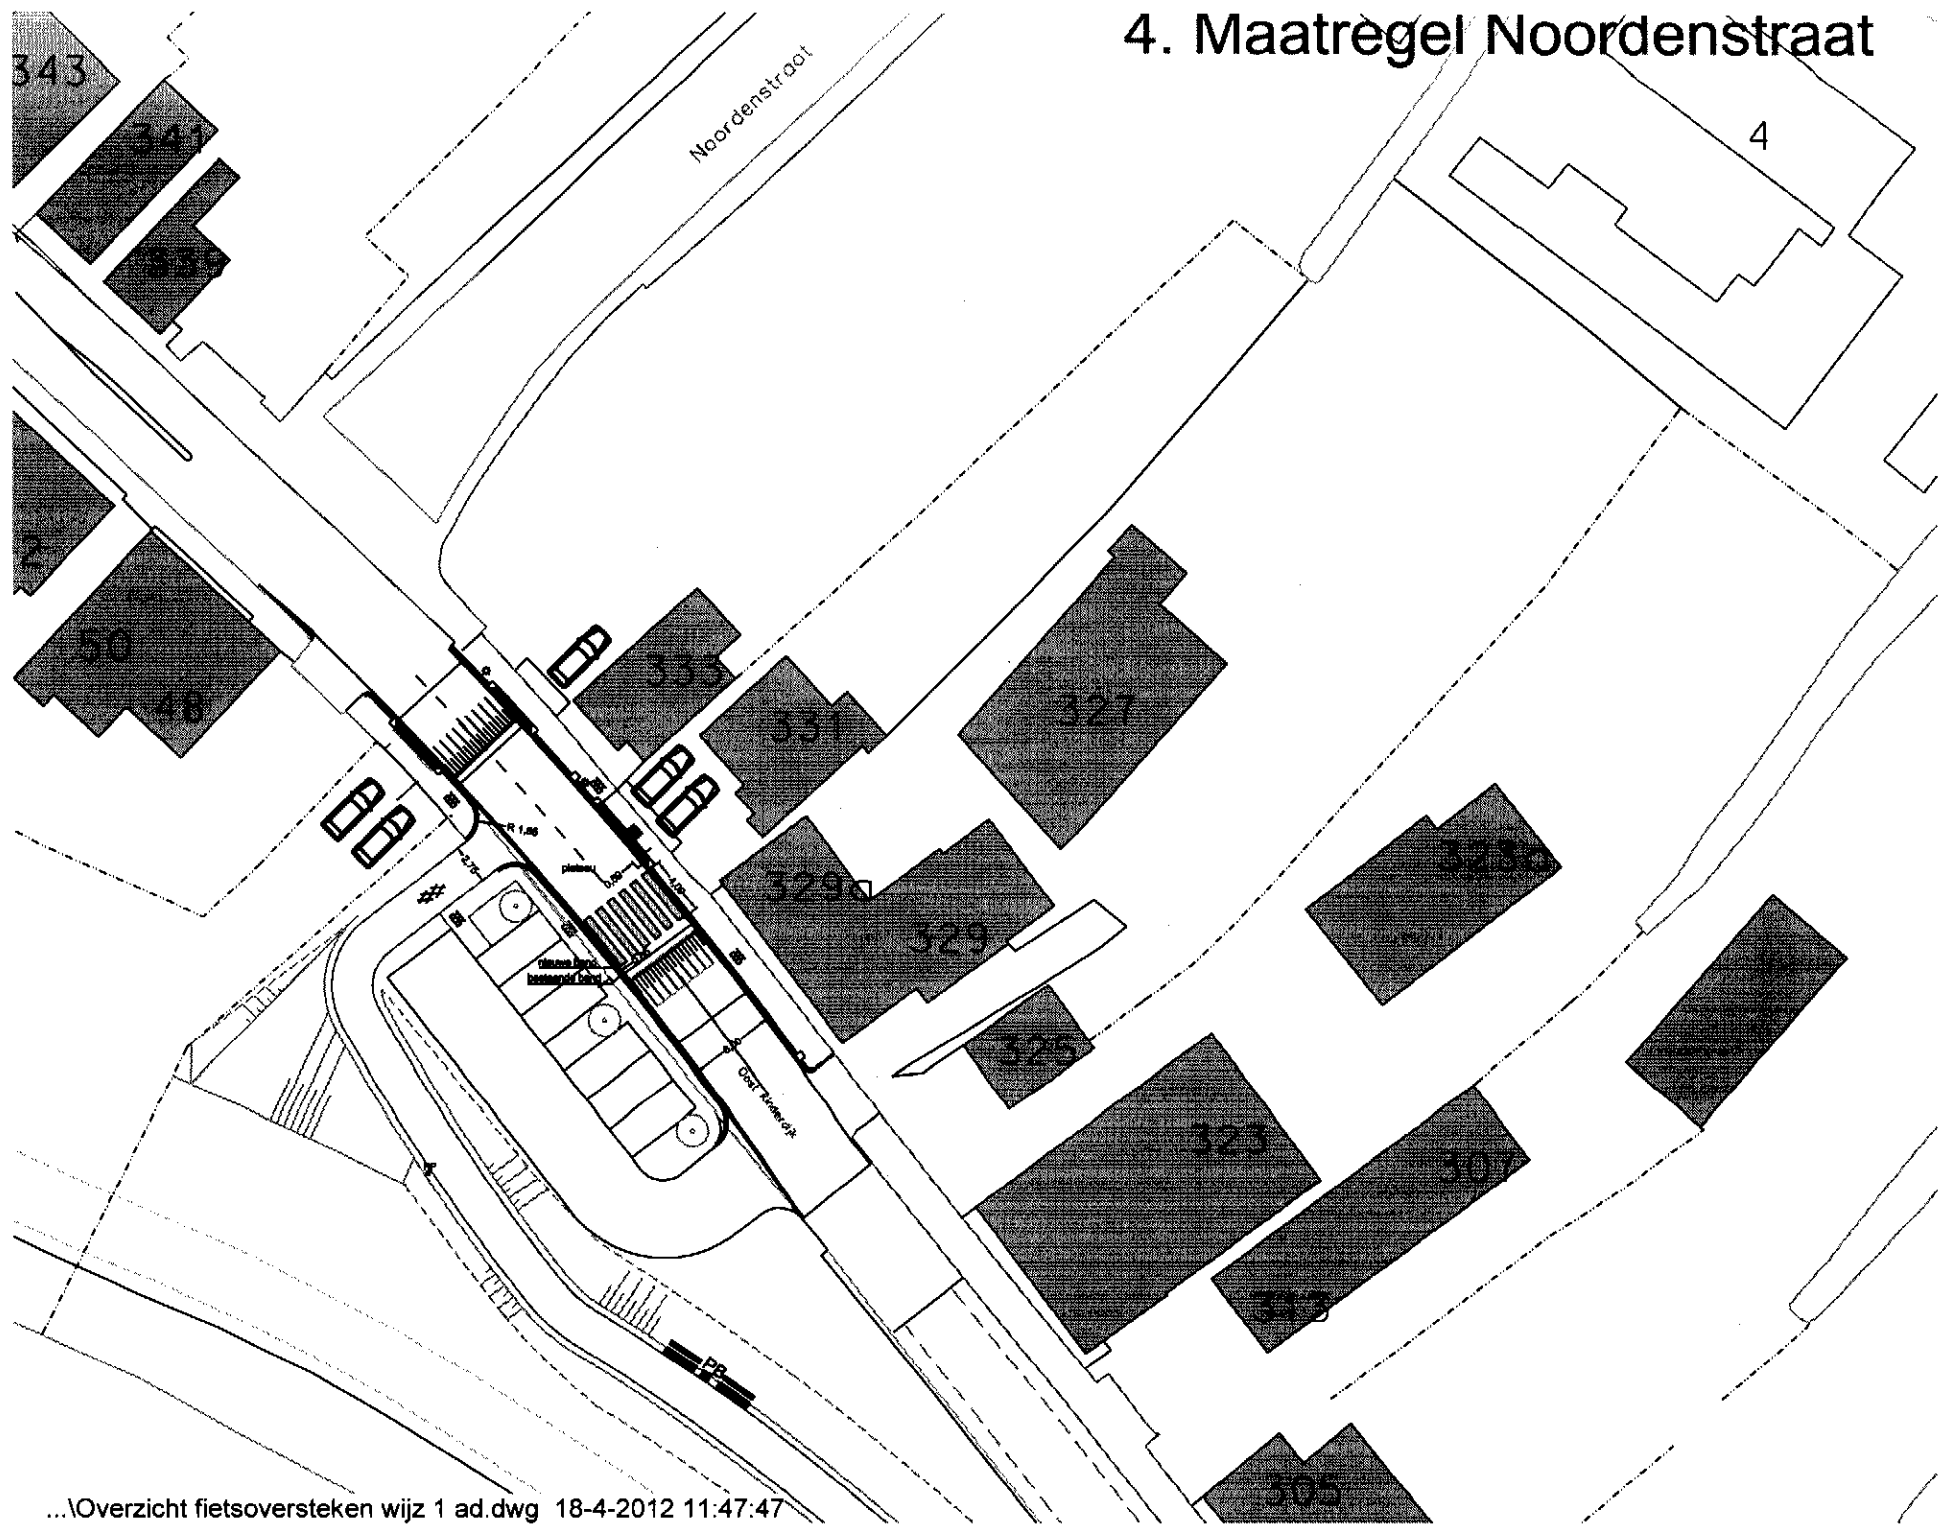

Bijlage 5 Maatregelen Dijklint met betrekking tot fietspad, per

locatie:

1. Maatregel Touwbaan
2. Maatregel Oost Kinderdijk 24
3. Maatregel Pijlstoep
4. Maatregel Noordenstraat
5. Maatregel Merwedeweg
6. Maatregel Zwarte Paard
7. Maatregel Molenkade
8. Maatregel West-Kinderdijk nabij Jonker

1. Maatregel Touwbaan

2. Maatregel Oost Kinderdijk 24

4. Maatregel Noordenstraat

5. Maatregelen Merwedeweg